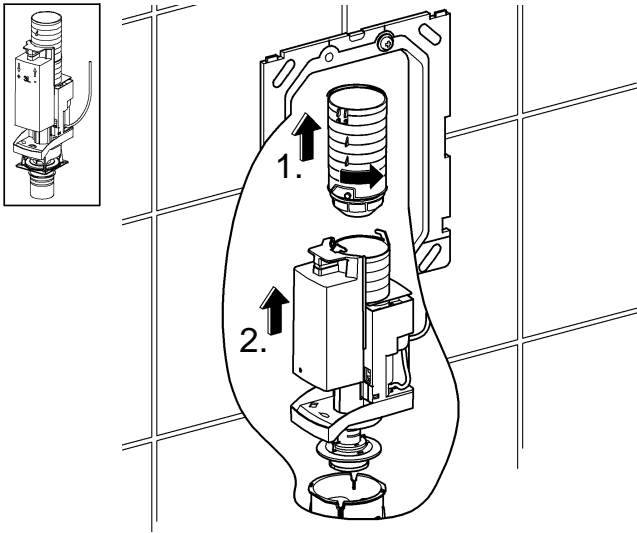

- (N)
- (DK)
- (FIN)
- (S)

D

Grohe Deutschland
Vertriebs GmbH
Zur Porta 9
32457 Porta Westfalica
Tel.: +49 571 3989-333
Fax: +49 571 3989-999

A

GROHE Ges.m.b.H.
Wienerbergstraße 11/A7
1100 Wien
Tel.: +43 1 68060
Fax: +43 1 6884535