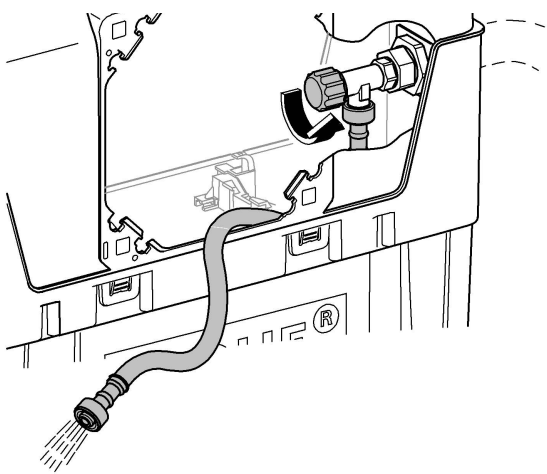

- (N)
- (DK)
- (FIN)
- (S)

D

Grohe Deutschland
Vertriebs GmbH
Zur Porta 9
32457 Porta Westfalica
Tel.: +49 571 3989-333
Fax: +49 571 3989-999

A

GROHE Ges.m.b.H.
Wienerbergstraße 11/A7
1100 Wien
Tel.: +43 1 68060
Fax: +43 1 6884535