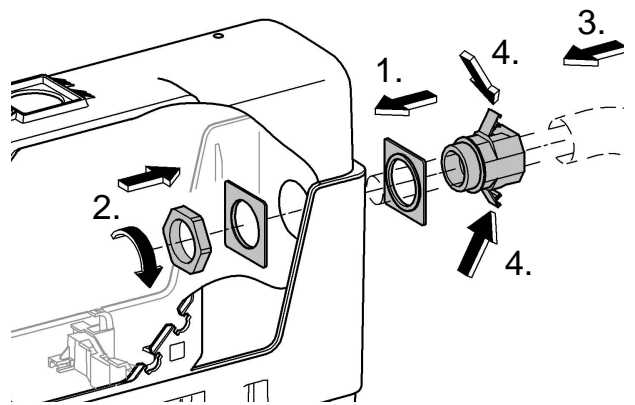

- (N)
- (DK)
- (FIN)
- (S)

D

Grohe Deutschland
Vertriebs GmbH
Zur Porta 9
32457 Porta Westfalica
Tel.: +49 571 3989-333
Fax: +49 571 3989-999

A

GROHE Ges.m.b.H.
Wienerbergstraße 11/A7
1100 Wien
Tel.: +43 1 68060
Fax: +43 1 6884535