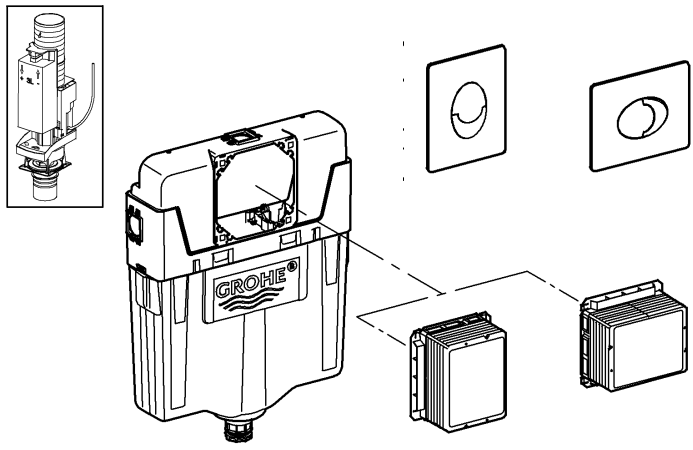

- (N)
- (DK)
- (FIN)
- (S)

D

Grohe Deutschland
Vertriebs GmbH
Zur Porta 9
32457 Porta Westfalica
Tel.: +49 571 3989-333
Fax: +49 571 3989-999

A

GROHE Ges.m.b.H.
Wienerbergstraße 11/A7
1100 Wien
Tel.: +43 1 68060
Fax: +43 1 6884535