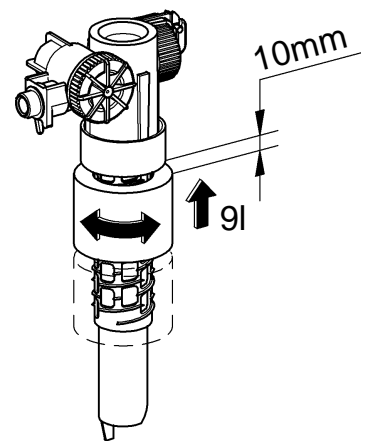

- (N)
- (DK)
- (FIN)
- (S)

D

Grohe Deutschland
Vertriebs GmbH
Zur Porta 9
32457 Porta Westfalica
Tel.: +49 571 3989-333
Fax: +49 571 3989-999

A

GROHE Ges.m.b.H.
Wienerbergstraße 11/A7
1100 Wien
Tel.: +43 1 68060
Fax: +43 1 6884535