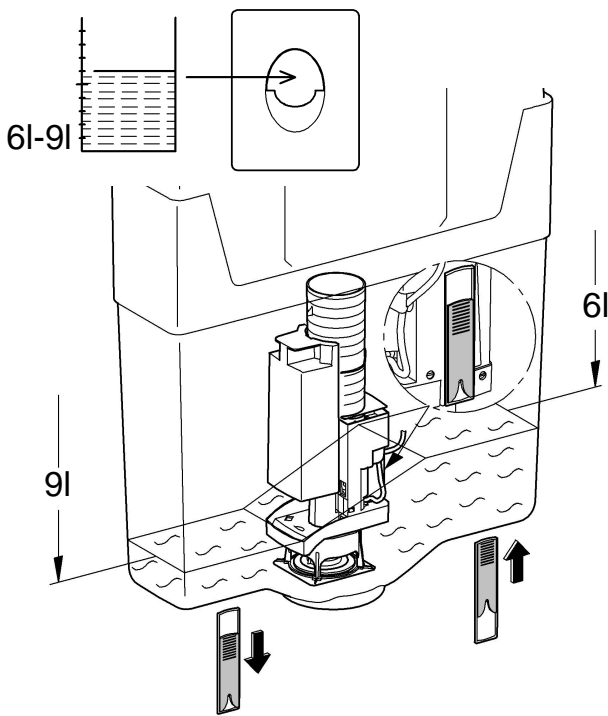

- (N)
- (DK)
- (FIN)
- (S)

D

Grohe Deutschland
Vertriebs GmbH
Zur Porta 9
32457 Porta Westfalica
Tel.: +49 571 3989-333
Fax: +49 571 3989-999

A

GROHE Ges.m.b.H.
Wienerbergstraße 11/A7
1100 Wien
Tel.: +43 1 68060
Fax: +43 1 6884535