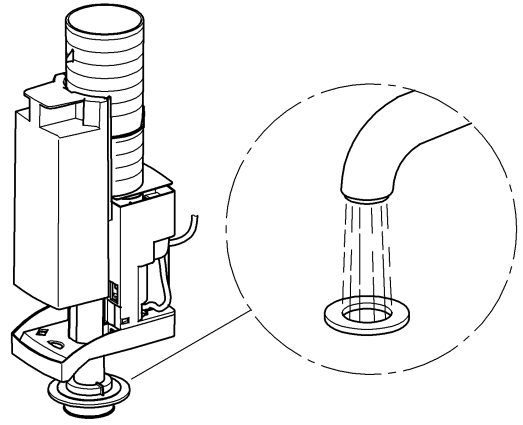

- (N)
- (DK)
- (FIN)
- (S)

D

Grohe Deutschland
Vertriebs GmbH
Zur Porta 9
32457 Porta Westfalica
Tel.: +49 571 3989-333
Fax: +49 571 3989-999

A

GROHE Ges.m.b.H.
Wienerbergstraße 11/A7
1100 Wien
Tel.: +43 1 68060
Fax: +43 1 6884535