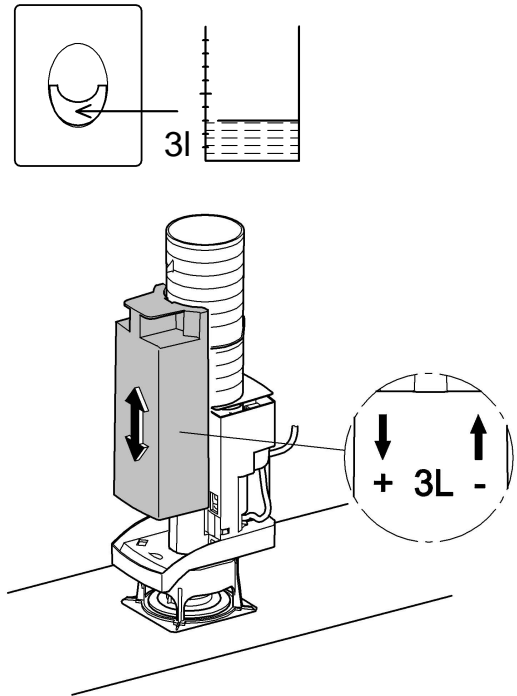

- (N)
- (DK)
- (FIN)
- (S)

D

Grohe Deutschland
Vertriebs GmbH
Zur Porta 9
32457 Porta Westfalica
Tel.: +49 571 3989-333
Fax: +49 571 3989-999

A

GROHE Ges.m.b.H.
Wienerbergstraße 11/A7
1100 Wien
Tel.: +43 1 68060
Fax: +43 1 6884535