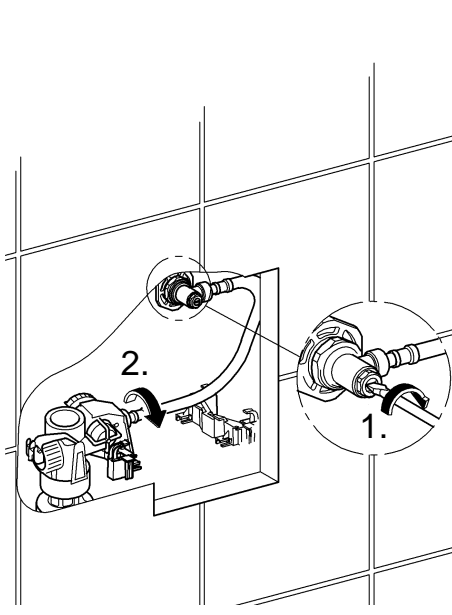

- (N)
- (DK)
- (FIN)
- (S)

D

Grohe Deutschland
Vertriebs GmbH
Zur Porta 9
32457 Porta Westfalica
Tel.: +49 571 3989-333
Fax: +49 571 3989-999

A

GROHE Ges.m.b.H.
Wienerbergstraße 11/A7
1100 Wien
Tel.: +43 1 68060
Fax: +43 1 6884535