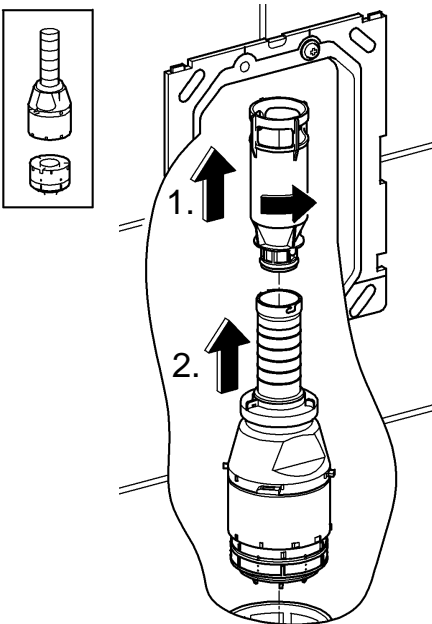

- (N)
- (DK)
- (FIN)
- (S)

D

Grohe Deutschland
Vertriebs GmbH
Zur Porta 9
32457 Porta Westfalica
Tel.: +49 571 3989-333
Fax: +49 571 3989-999

A

GROHE Ges.m.b.H.
Wienerbergstraße 11/A7
1100 Wien
Tel.: +43 1 68060
Fax: +43 1 6884535