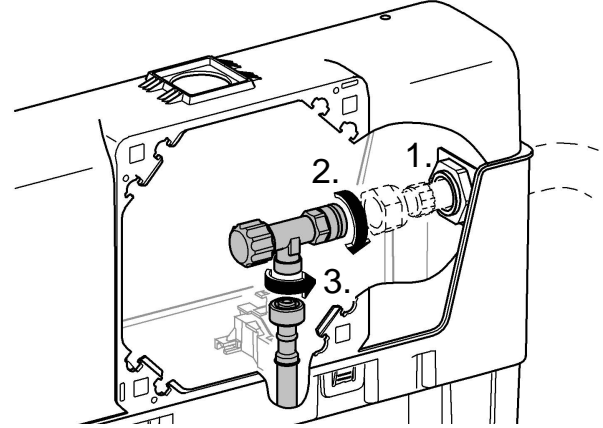

- (N)
- (DK)
- (FIN)
- (S)

D

Grohe Deutschland
Vertriebs GmbH
Zur Porta 9
32457 Porta Westfalica
Tel.: +49 571 3989-333
Fax: +49 571 3989-999

A

GROHE Ges.m.b.H.
Wienerbergstraße 11/A7
1100 Wien
Tel.: +43 1 68060
Fax: +43 1 6884535