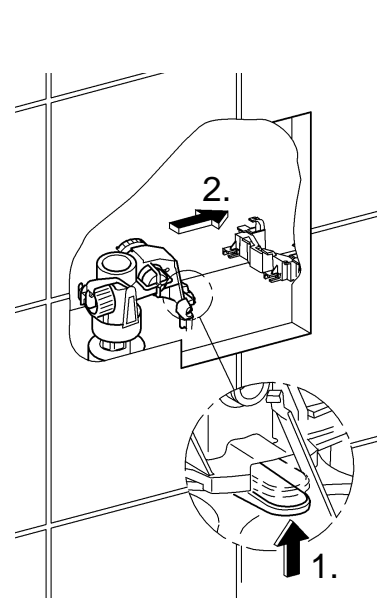

- (N)
- (DK)
- (FIN)
- (S)

D

Grohe Deutschland
Vertriebs GmbH
Zur Porta 9
32457 Porta Westfalica
Tel.: +49 571 3989-333
Fax: +49 571 3989-999

A

GROHE Ges.m.b.H.
Wienerbergstraße 11/A7
1100 Wien
Tel.: +43 1 68060
Fax: +43 1 6884535