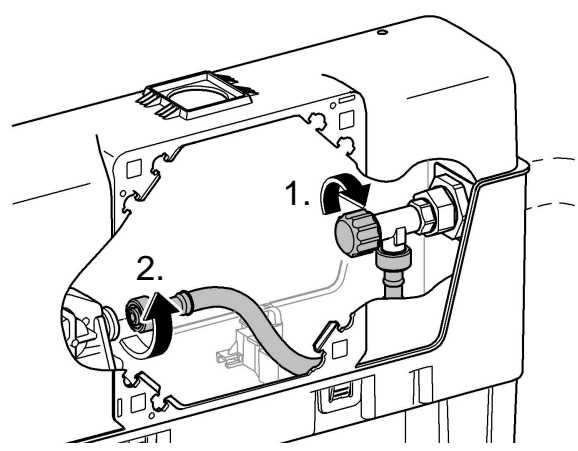

- (N)
- (DK)
- (FIN)
- (S)

D

Grohe Deutschland
Vertriebs GmbH
Zur Porta 9
32457 Porta Westfalica
Tel.: +49 571 3989-333
Fax: +49 571 3989-999

A

GROHE Ges.m.b.H.
Wienerbergstraße 11/A7
1100 Wien
Tel.: +43 1 68060
Fax: +43 1 6884535