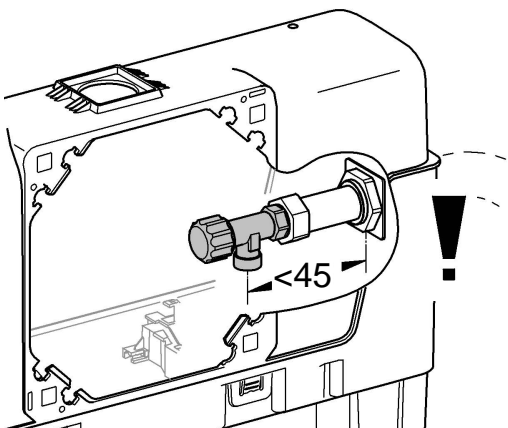

- (N)
- (DK)
- (FIN)
- (S)

D

Grohe Deutschland
Vertriebs GmbH
Zur Porta 9
32457 Porta Westfalica
Tel.: +49 571 3989-333
Fax: +49 571 3989-999

A

GROHE Ges.m.b.H.
Wienerbergstraße 11/A7
1100 Wien
Tel.: +43 1 68060
Fax: +43 1 6884535