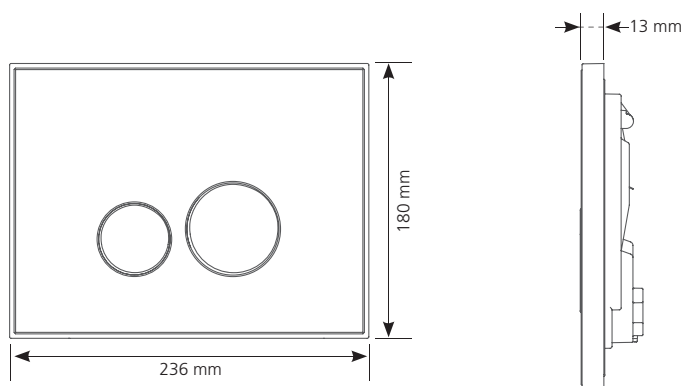

> ALBUM 360

S'installe sur Verso 350, Verso 350 Spinair,
Système PMR et Intraslim

DESCRIPTIF

- > Design moderne et arrondi
- > Plaque en Compact, panneau stratifié HPL décoratif
- > Panneau résistant aux chocs et à l'humidité
- > Palettes et support en ABS décoré
- > 4 modèles de panneaux décoratifs tenus en stock
- > Double volume
- > Actionnement mécanique
- > Effort d'actionnement inférieur à 20 Newton
- > Ressorts métalliques pour un alignement parfait des palettes vis-à-vis du cadre
- > Ressorts métalliques pour une sensation d'actionnement franche et précise
- > Amortisseurs de retour sur les palettes pour éviter qu'elles ne choquent sur le cadre
- > Vis d'actionnement lisses pour éviter les bruits de fonctionnement
- > Vis de fixation et d'actionnement sécables manuellement pour adapter leur longueur à la dimension de l'habillage permettant une installation aisée et rapide.
- > Sert de trappe de visite pour accéder à l'équipement du réservoir
- > Épaisseur d'habillage comprise entre 20 et 100 mm
- > Patins au dos du cadre pour assurer l'appui sur l'habillage

> Finitions décoratives selon modèle :

Panneaux	Palettes	
	Chromé Brillant	
Chêne naturel	•	
Béton	•	
Taupe	•	
Noir	•	

TEXTE D'APPEL D'OFFRE

ALBUM 360
Réf. : 31 17..... 10

Plaque de commande double volume avec un panneau en Compact stratifié HPL décoratif résistant aux chocs et à l'humidité de finition, et des palettes rondes de finition chromé brillant. Largeur 236 mm, hauteur 180 mm et profondeur 13 mm.