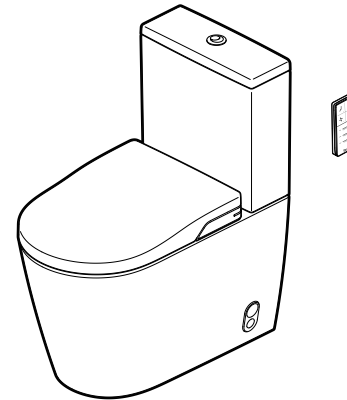

Roca

SMART TOILET
IN-WASH INSPIRA

MANUAL DE RECAMBIOS
Spare parts manual

2018/06/04

g

AY0010200R

ÍNDICE

MODELOS <i>Models</i>	3
ACCESORIOS MODELOS SUSPENDIDOS <i>Accessories wall-hang models</i>	4
ACCESORIOS MODELOS DE PIE <i>Accessories floorstanding models</i>	5
ASIENTO Y TAPA (COMPONENTES EXTERIORES) <i>Seat and cover (exterior components)</i>	6
ASIENTO Y TAPA (COMPONENTES ELECTRÓNICOS) <i>Seat and cover (electronic components)</i>	7
CONTROL DE MODIFICACIONES <i>Version control</i>	8

IN-WASH INSPIRA SUSPENDIDO <i>Wall-hang</i>	
A803060..1	EU
A803060..2	UK
A803060..R	AU

IN-WASH INSPIRA de PIE <i>Floorstanding</i>	
A803061..1	EU
A803061..2	UK
A803061..R	AU

SMART TOILET IN-WASH INSPIRA