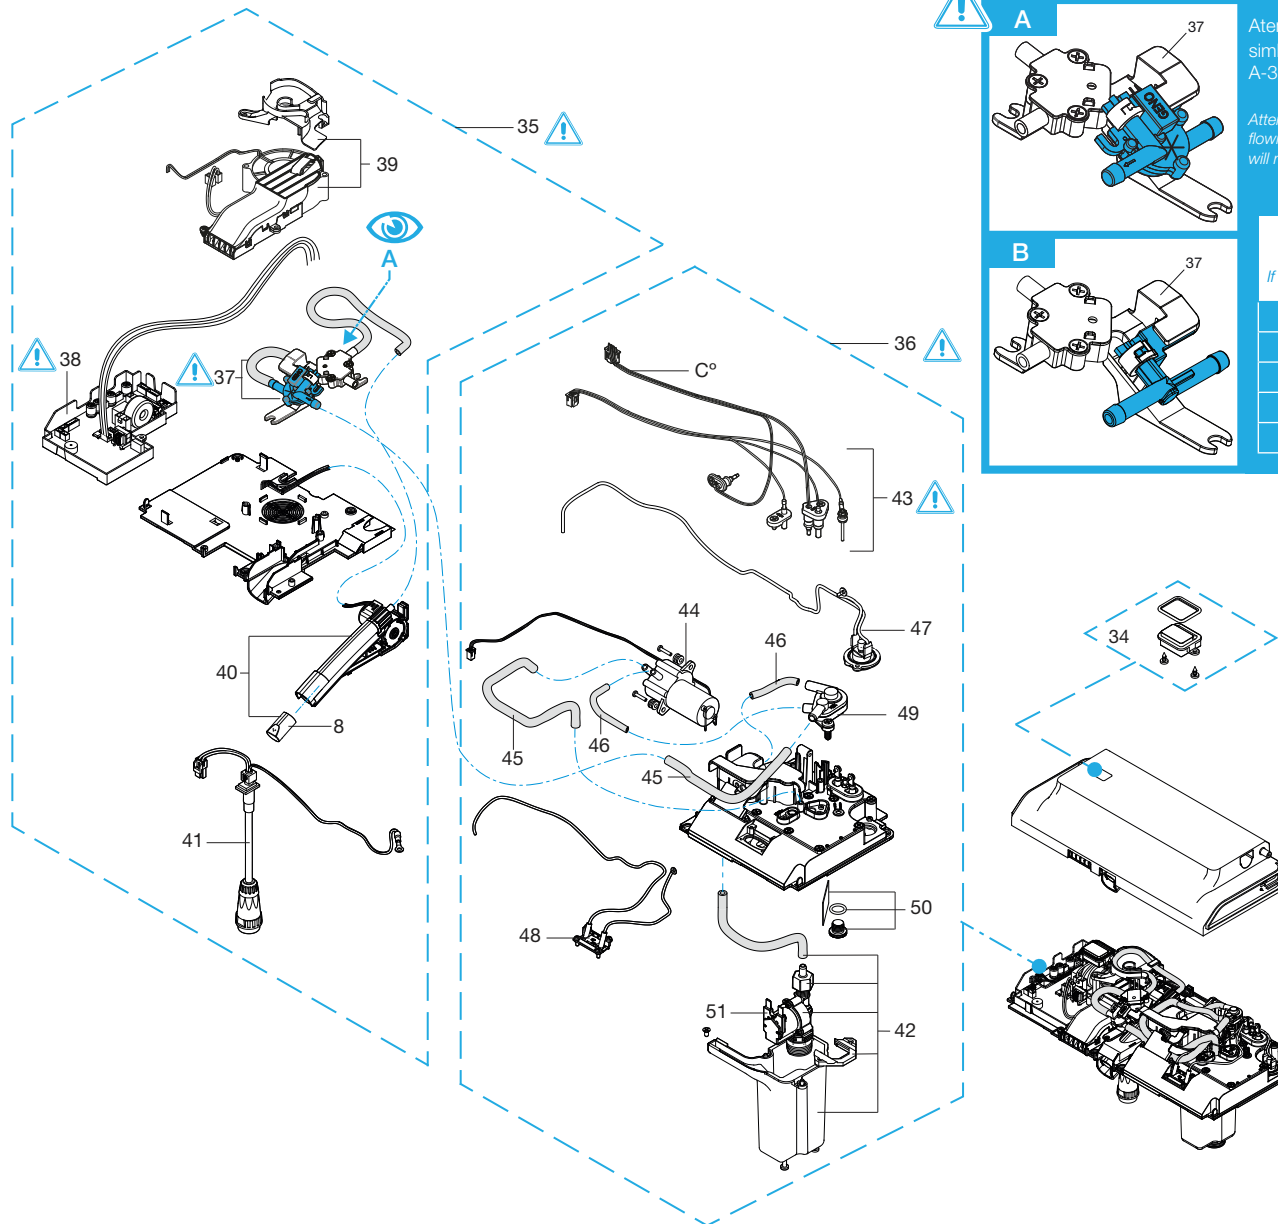

20 * No incluido para producto Australiano.
Not included for Australian product.

ASIENTO Y TAPA (COMPONENTES EXTERIORES)

Seat and cover (exterior components)

IN-WASH INSPIRA de PIE Floorstanding	
A803061..1	EU
A803061..2	UK
A803061..R	AU

IN-WASH INSPIRA de PIE Floorstanding	
A803061..1	EU
A803061..2	UK
A803061..R	AU

IN-WASH INSPIRA SUSPENDIDO Wall-hang	
A803060..1	EU
A803060..2	UK
A803060..R	AU

Atención a los recambios marcados en el despiece con el símbolo ⚠. Si su IN-WASH tiene el caudalímetro como la imagen A-37, vea en la siguiente tabla los recambios que debe solicitar:

Attention to the spare parts marked with symbol ⚠. If your IN-WASH has the flowmeter as the image A-37, see in the following table the spare parts that you will need:

Si tiene A y quiere cambiar: If you have A and you spare part is:	Tiene que solicitar los siguientes recambios: You have to request the following spare parts:
36A	36B + 38B + 37B + 8B
37A	37B + 38B + 8B
38A	38B + 37B + 8B
35A	35B
43A	43A

8	AT0020900R	B
34	AT0011800R	
35	AT0020600R	B
36	AT0020700R	B
37	AT0020300R	B
38	AT0020500R	B
39	AT0012100R	
40	AT0012200R	
41	AT0011900R	
42	AT0011700R	
43	AT0012700R	A
	AT0020800R	B
44		
45	AT0012600R	
46		
47	AT0013100R	
48		
49		
45	AT0012900R	
46		
50	AT0012500R	
51	AT0013000R	