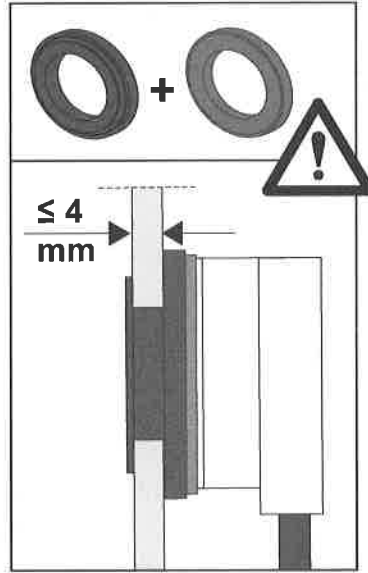

Protection

2-6 mm
blau / blue

6-10 mm
schwarz / black