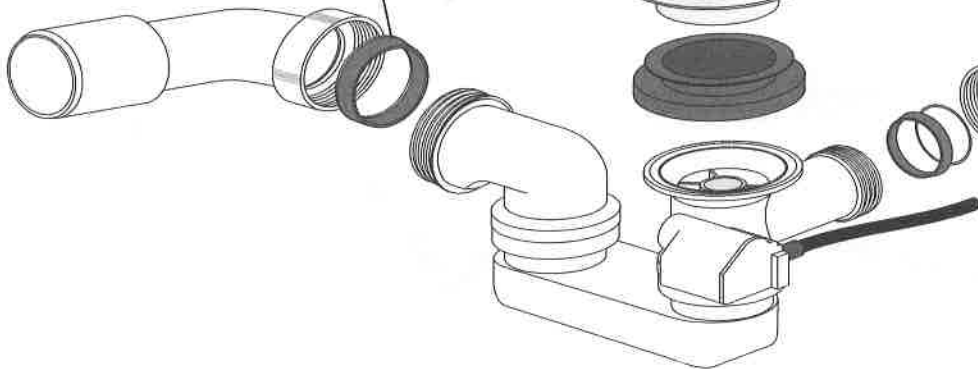

Protection

2-6 mm
blau / blue

6-10 mm
schwarz / black