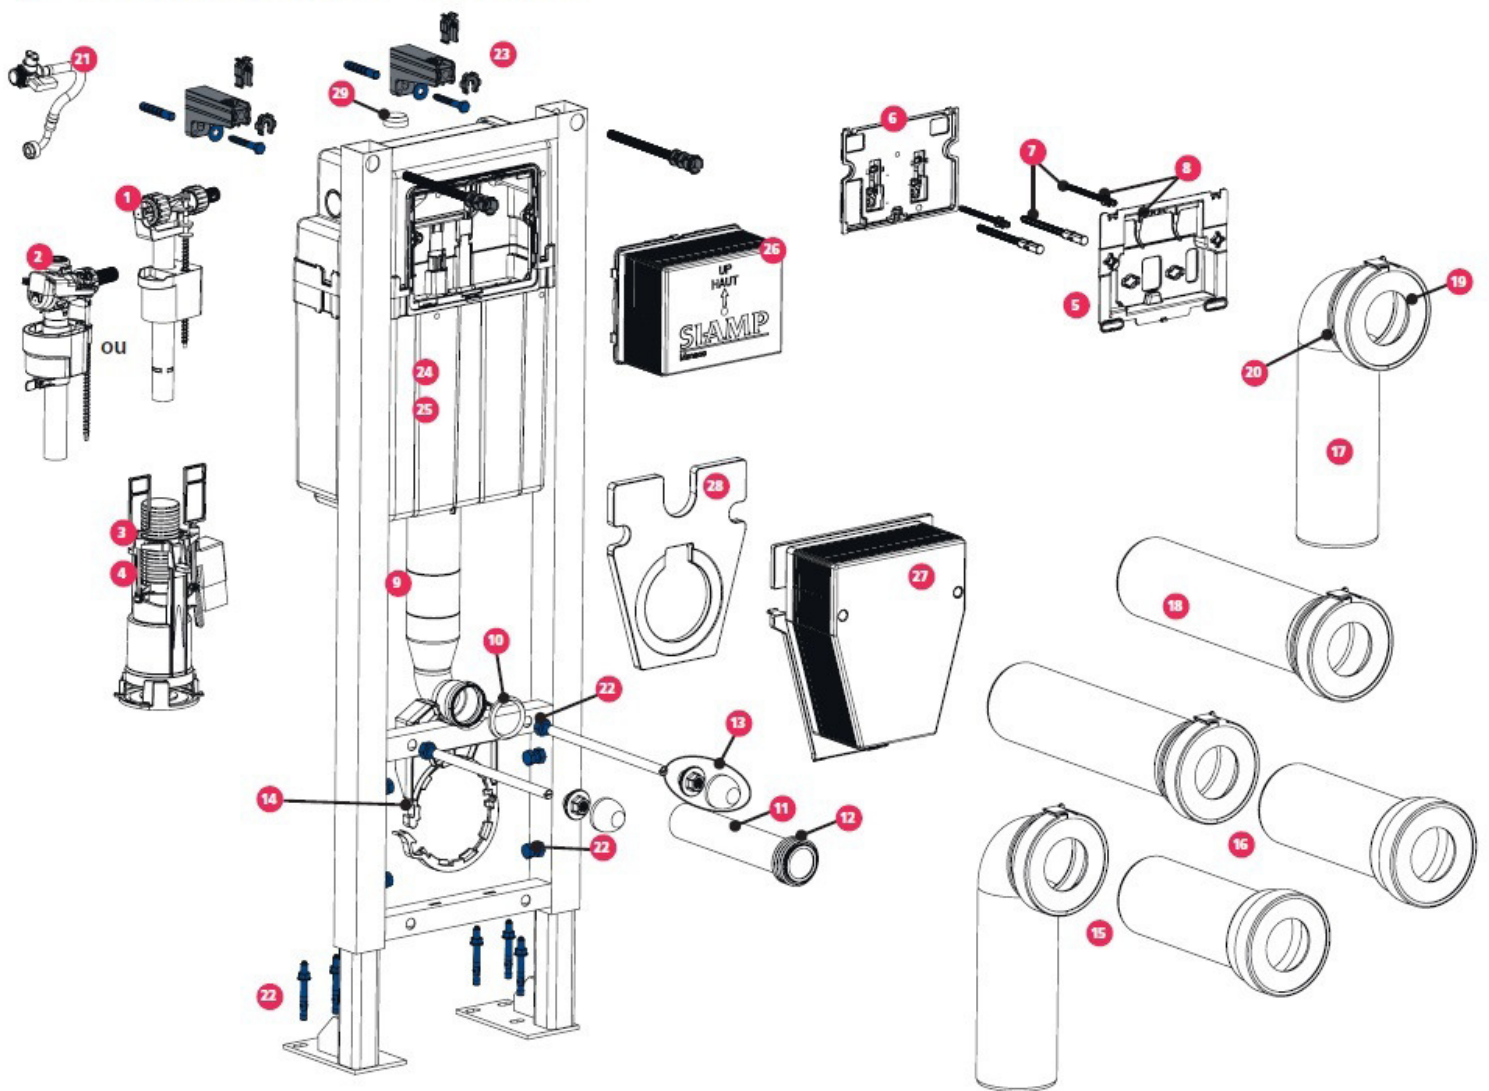

# > INGÉNIO AUTOPORTANT

N°	Modèle	Référence	Gencod	Nb	Conditionnement
1	Robinet flotteur 95L pour Ingénio pré-réglé	30 9595 07	3 24723 010322 5	1	Sachet
2	Robinet flotteur Quieto OD à ouverture différée pour Ingénio pré-réglé	30 7770 07	3 24723 010323 2	1	Sachet
3	Mécanisme pré-réglé pour 95L pour Ingénio	32 4556 07	3 24723 010339 3	1	Sachet
4	Mécanisme pré-réglé pour QUIETO OD pour Ingénio	32 4557 07	3 24723 010340 9	1	Sachet
5	Châssis avec écrous pour plaque de commande Ingénio	34 3747 07	3 24723 010338 6	1	Sachet
6	Ensemble socle/bras/noix pour plaque de commande Ingénio	34 3726 07	3 24723 010342 3	1	Sachet
7	Vis d'actionnement / fixation (2+2) pour plaque de commande Ingénio	34 3732 07	3 24723 010343 0	1	Sachet
8	Châssis + écrous + vis d'actionnement et de fixation pour plaque de commande Ingénio	34 3775 07	3 24723 010356 0	1	Sachet
9	Coude d'alimentation avec joint biconique	34 0179 07	3 24723 001357 9	1	Sachet
10	Joint biconique de coude	34 0143 00	3 24723 002439 1	1	Sachet
11	Manchon d'alimentation avec joint à lèvres	92 4030 07	3 24723 001279 4	1	Sachet
12	Joint à lèvres pour manchon d'alimentation	92 4050 00	3 24723 002473 5	1	Sachet
13	Kit de fixation cuvette Ingénio	34 3770 07	3 24723 010344 7	1	Sachet
14	Platine de fixation pipe réversible Ingénio	34 3771 07	3 24723 010345 4	1	Sachet
15	Kit d'évacuation coudé	92 4000 67	3 24723 009950 4	1	Sachet
16	Kit d'évacuation droit	92 4010 67	3 24723 009951 1	1	Sachet
17	Pipe longue	92 2006 07	3 24723 010347 8	1	Sachet
18	Manchon d'évacuation	92 3020 00	3 24723 001295 4	1	Sachet
19	Joint pour pipe ou manchon d'évacuation	92 5000 07	3 24723 001639 6	1	Sachet
20	Serre joint pour pipe d'évacuation Ingénio	34 3719 07	3 24723 010348 5	1	Sachet
21	Robinet d'arrêt droit avec flexible coudé Ingénio	34 3772 07	3 24723 010349 2	1	Sachet
22	Visserie pour bâti-support autoportant Ingénio	34 3773 07	3 24723 010350 8	1	Sachet
23	Tige pour fixation haute pour bâti Ingénio	34 3774 07	3 24723 010351 5	1	Sachet
24	Réservoir Ingénio complet avec 95L	34 3760 10	3 24723 009963 4	1	Carton
25	Réservoir Ingénio complet avec Quieto OD	34 3760 11	3 24723 009964 1	1	Carton
26	Gabarit de trappe Ingénio	34 3717 07	3 24723 010352 2	1	Sachet
27	Gabarit de cuvette Ingénio	34 3716 01	3 24723 010361 4	1	Vrac
28	Obtuteur pour gabarit de cuvette Ingénio	34 3718 07	3 24723 010354 6	1	Sachet
29	Niveau à bulle Ingénio	34 3746 07	3 24723 010355 3	1	Sachet