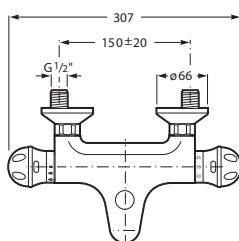

## BAIN -DOUCHE THERMOSTATIQUE

Bain-douche thermostatique avec inverseur automatique et raccords.

WM3120T3ZC0C300

ID/A E3/1 C3 A2 U3

POLO :

Mitigeur à cartouche céramique de diamètre 37 mm (sauf lavabo et bidet : diamètre 33 mm) avec limiteur de débit sensitif (économie d'eau) et limiteur de température à usage domestique (économie d'énergie et sécurité).