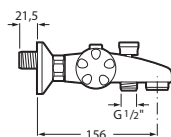

## BAIN -DOUCHE THERMOSTATIQUE

Bain-douche thermostatique avec inverseur automatique et raccords.

WM3120T3ZC0C300

ID/A E3/1 C3 A2 U3

POLO :

Mitigeur à cartouche céramique de diamètre 37 mm (sauf lavabo et bidet : diamètre 33 mm) avec limiteur de débit sensitif (économie d'eau) et limiteur de température à usage domestique (économie d'énergie et sécurité).